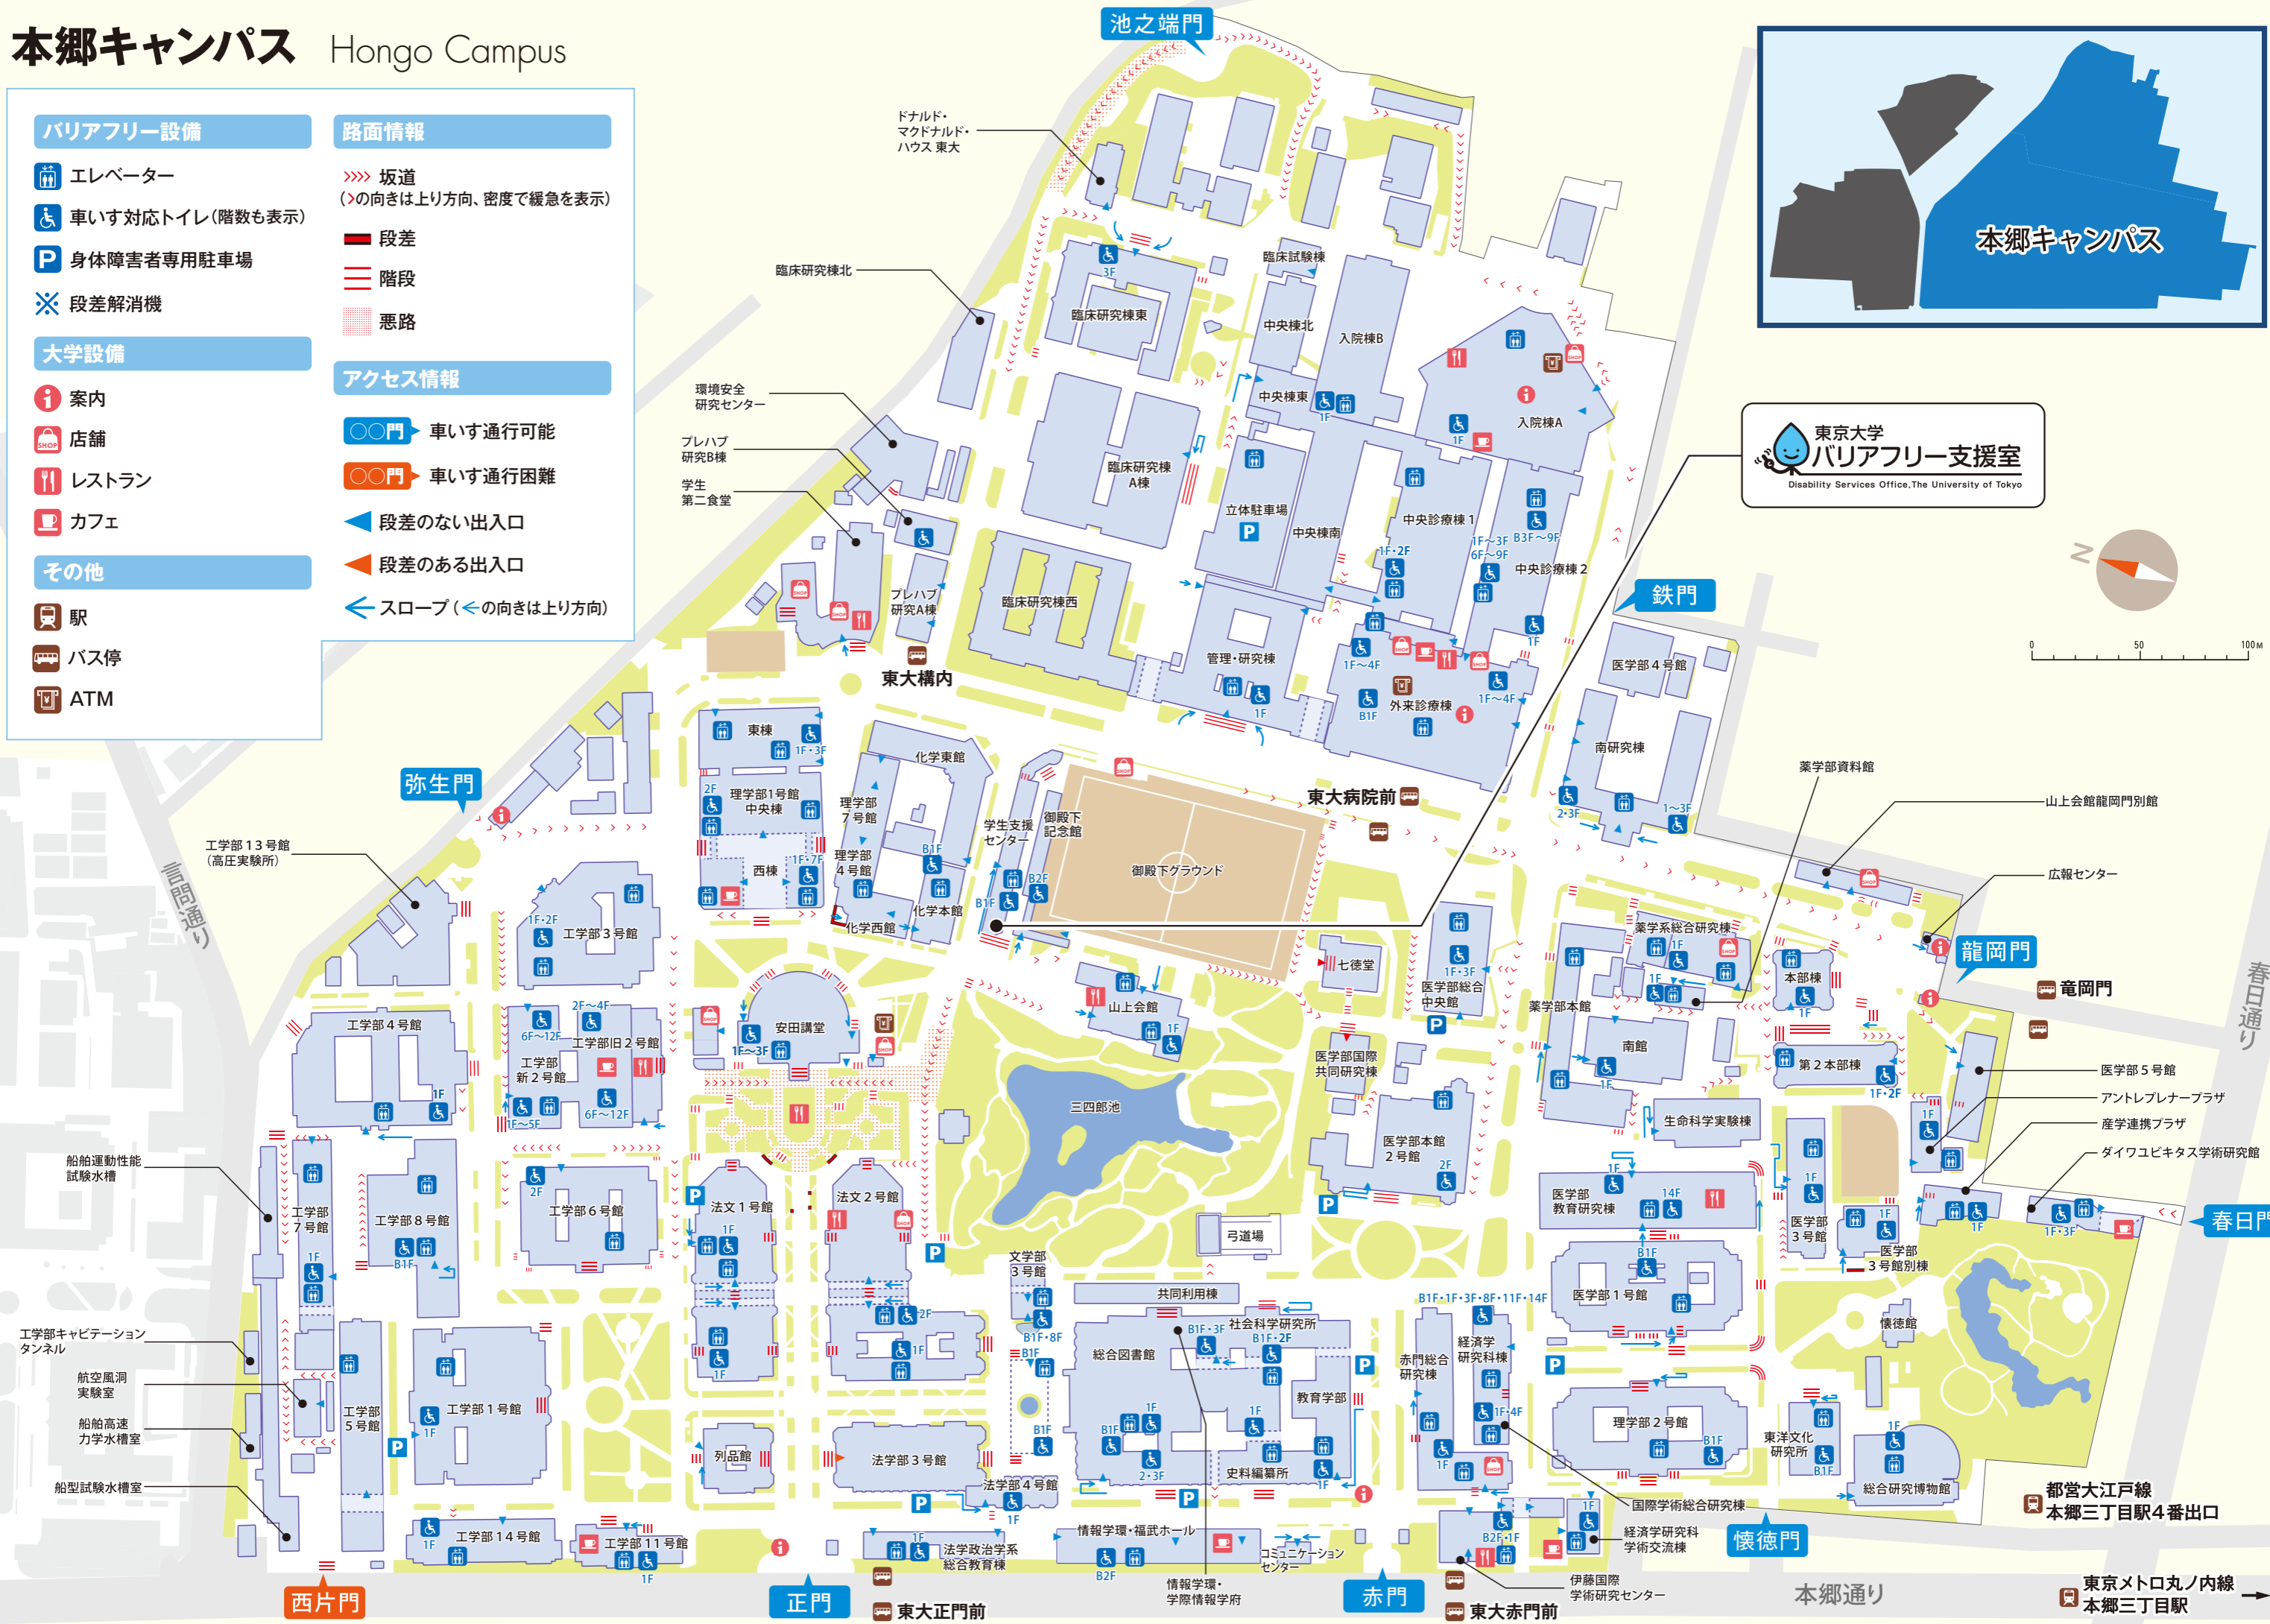

本郷キャンパス Hongo Campus

バリアフリー設備

- エレベーター
- 車いす対応トイレ(階数も表示)
- 身体障害者専用駐車場
- 段差解消機

大学設備

- 案内
- 店舗
- レストラン
- カフェ

その他

- 駅
- バス停
- ATM

路面情報

- 坂道 (>の向きは上り方向、密度で緩急を表示)
- 段差
- 階段
- 悪路

アクセス情報

- 車いす通行可能
- 車いす通行困難
- 段差のない出入口
- 段差のある出入口
- スロープ (<の向きは上り方向)

都営大江戸線
本郷三丁目駅4番出口

東京メトロ丸ノ内線
本郷三丁目駅