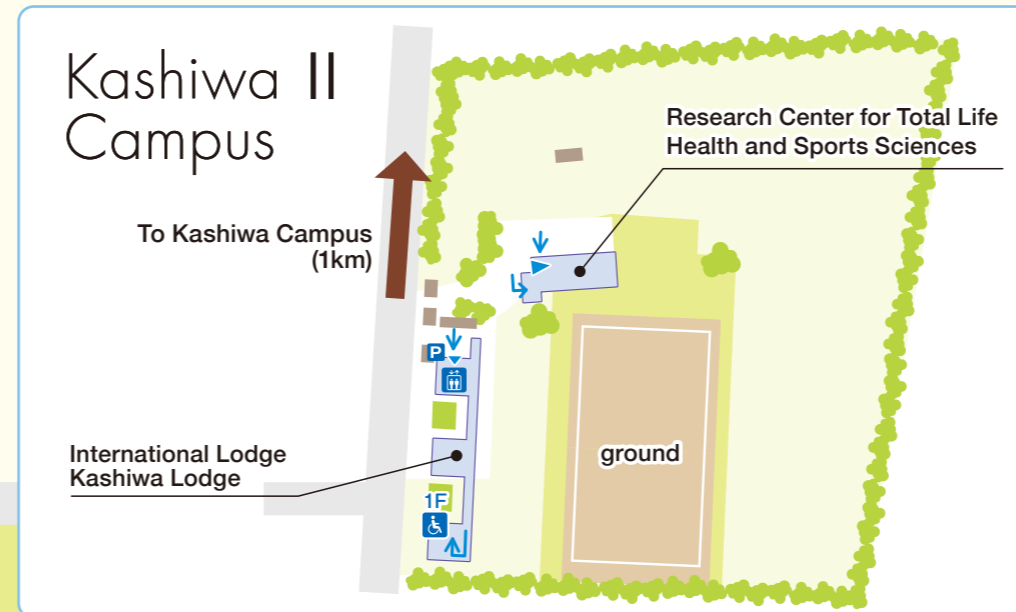

東京大学 バリアフリーマップ

Accessibility Map for Kashiwa Campus

東京大学は、東京大学憲章に則り、全学バリアフリー化を推進しています。“バリアフリーの東京大学”を目指す取り組みの一環として、バリアフリー支援室では、本学に在籍する障害のある学生・教職員や学生サポートスタッフと共にこのマップを作成しました。キャンパス内の移動や施設利用の際にどうぞご利用ください。

柏地区キャンパス (柏・柏II)

| | |
|--|---|
| barrier-free services elevator wheelchair accessible bathroom disabled parking | road surface condition sloping road stairs |
| university services information shops restaurant | access information Gate wheelchair accessible entrance without steps entrance with steps slope |
| others train station bus stop ATM | |

Map labels: Ocean Observation Warehouse, AORI; Restaurant (Plaza Ikoi); Food Shop & Cafe; Cafeteria; Academic Shop; Kashiwa Library; Gatehouse; Kashiwanoha Park; National Cancer Center; Main Gate; To Tobu Urban Park L. Edoyawadai Sta.(2.7km); To Kashiwa II Campus (1km); To Tsukuba Express Kashiwanoha Campus Sta. (2km); To Kashiwanoha-koen-kita; To Kashiwanoha-koen-kita; To Kashiwa II Campus (1km).