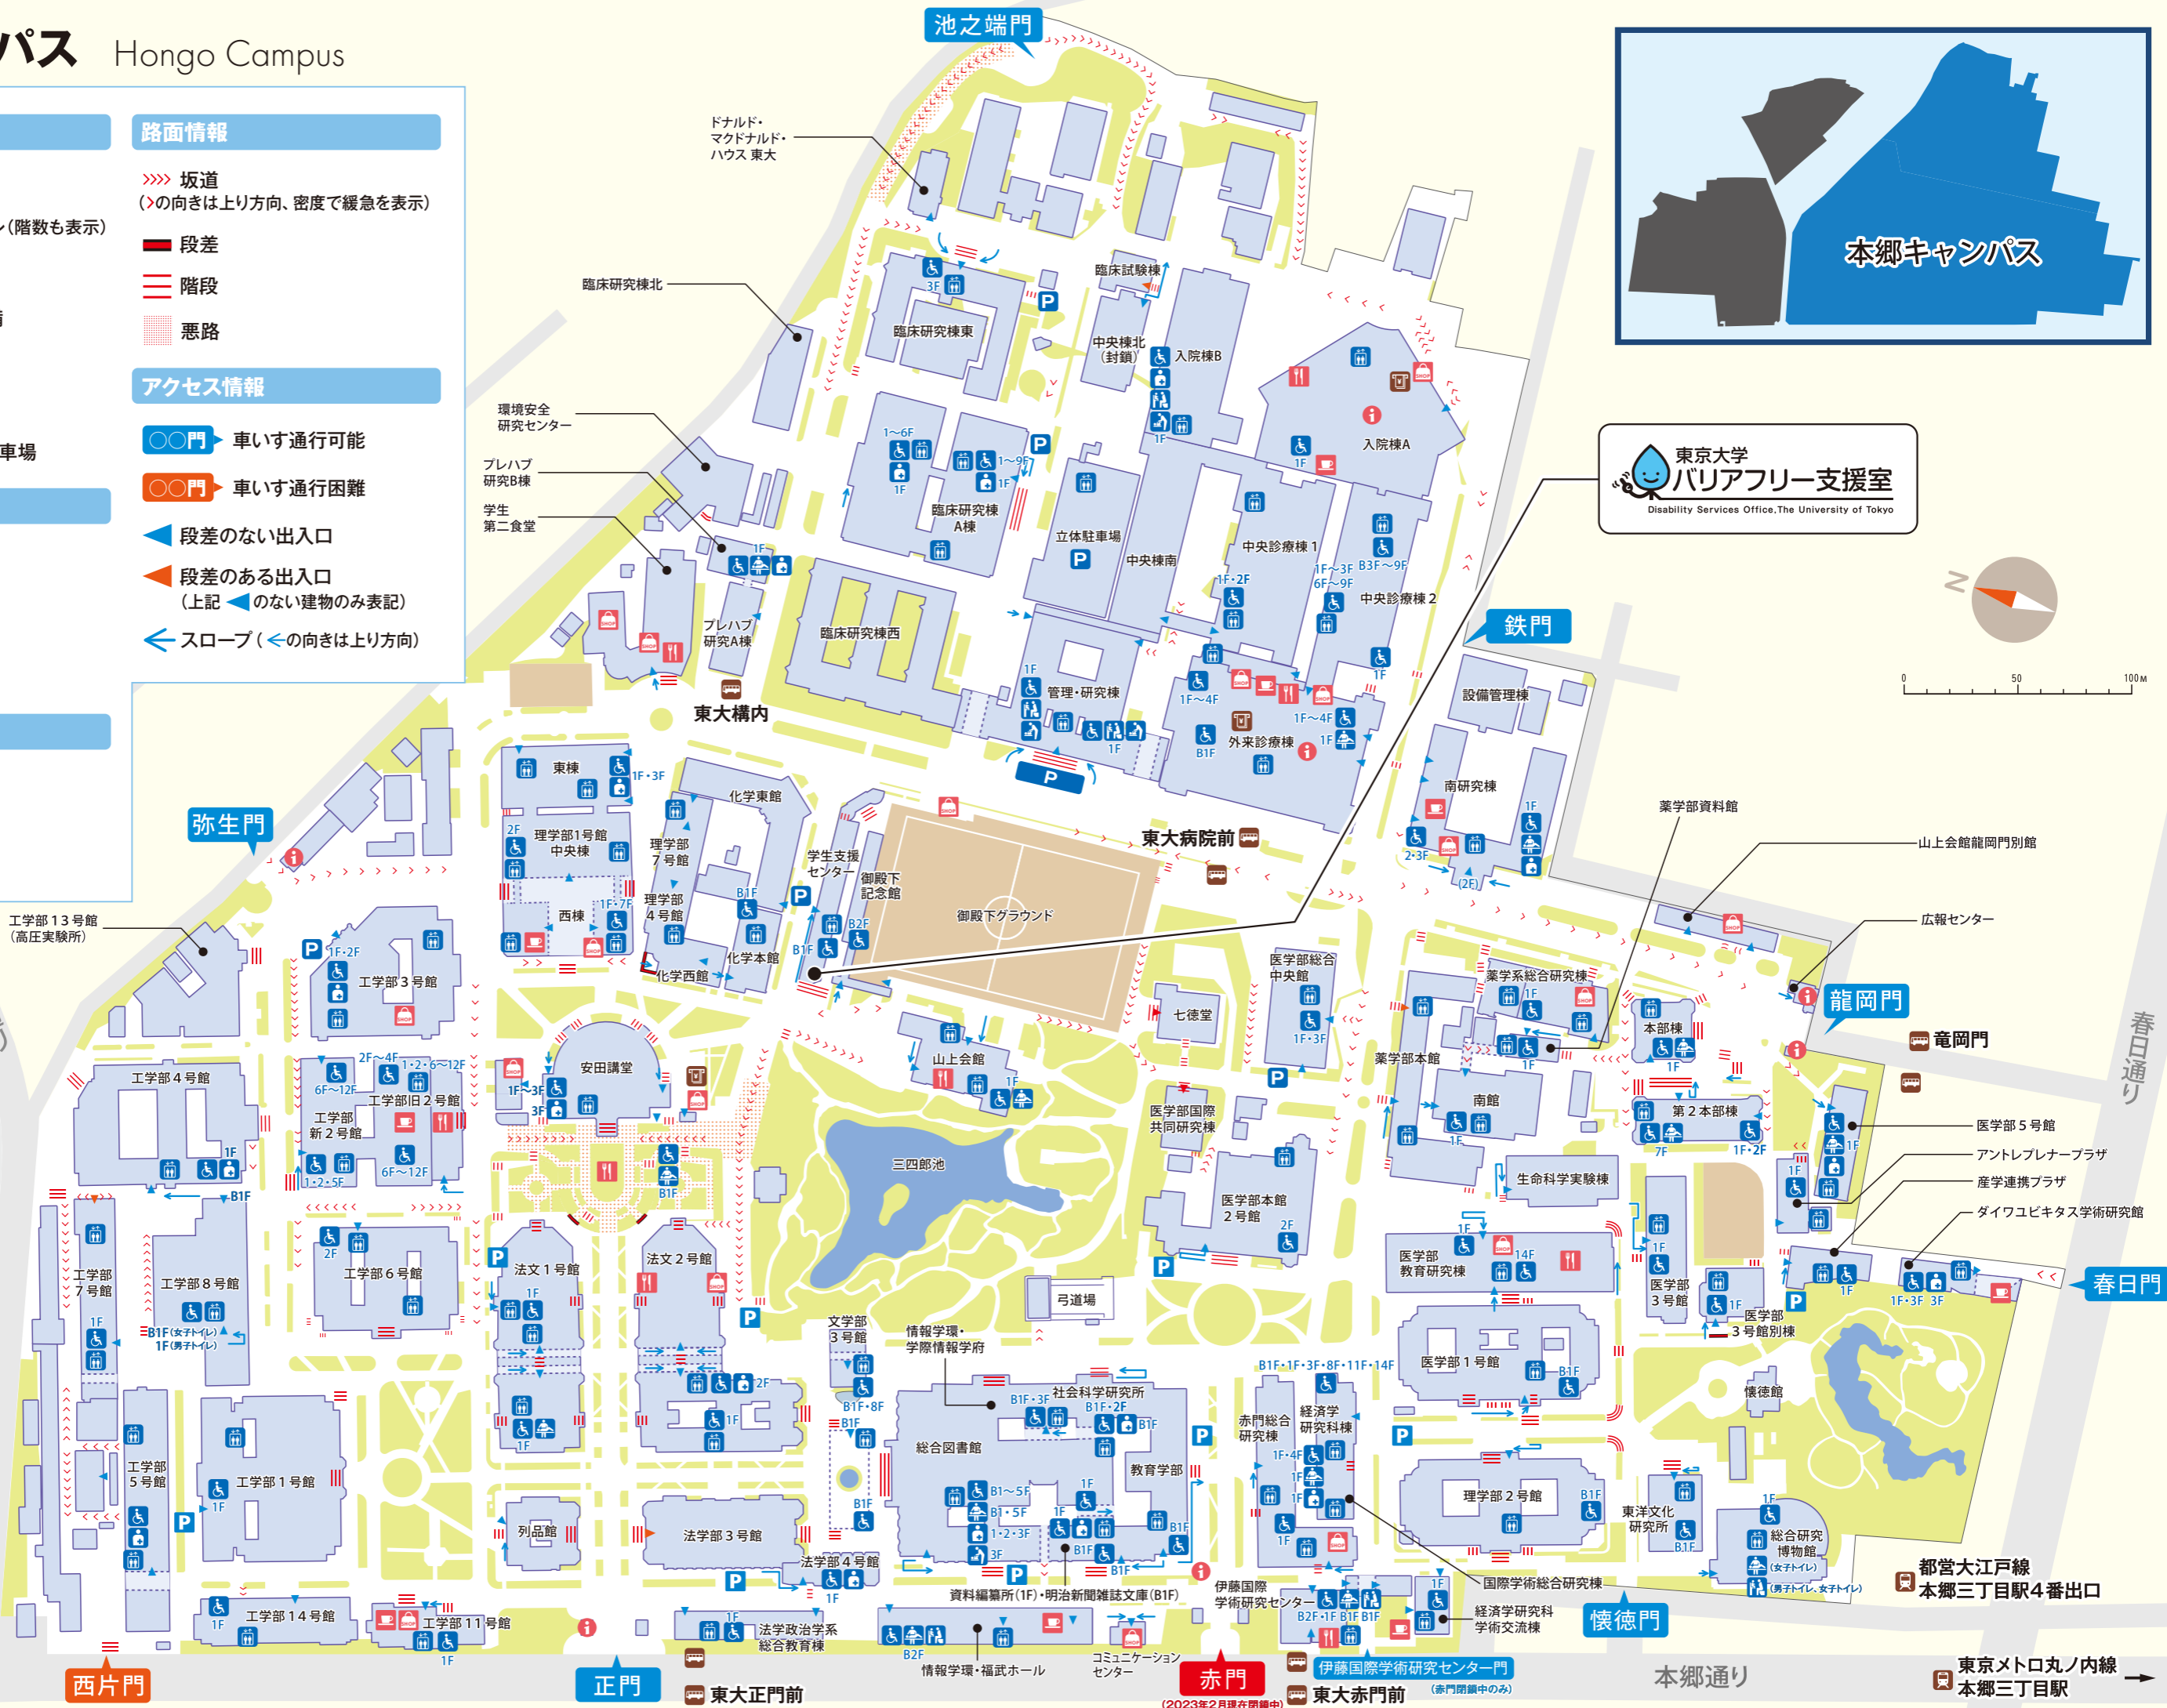

本郷キャンパス Hongo Campus

バリアフリー設備

- エレベーター
- バリアフリートイレ(階数も表示)
- 介助用ベッド
- オストメイト用設備
- ベビーチェア
- おむつ交換台
- 身体障害者専用駐車場

大学設備

- 案内
- 店舗
- レストラン
- カフェ

その他

- 駅
- バス停
- ATM

路面情報

- 坂道 (>の向きは上り方向、密度で緩急を表示)
- 段差
- 階段
- 悪路

アクセス情報

- 車いす通行可能
- 車いす通行困難
- 段差のない出入口
- 段差のある出入口 (上記 のない建物のみ表記)
- スロープ (<の向きは上り方向)

東京大学
バリアフリー支援室
Disability Services Office, The University of Tokyo

都営大江戸線
本郷三丁目駅4番出口

東京メトロ丸ノ内線
本郷三丁目駅

赤門 (2023年2月現在閉鎖中)

伊藤国際学術研究センター門 (赤門閉鎖中のみ)